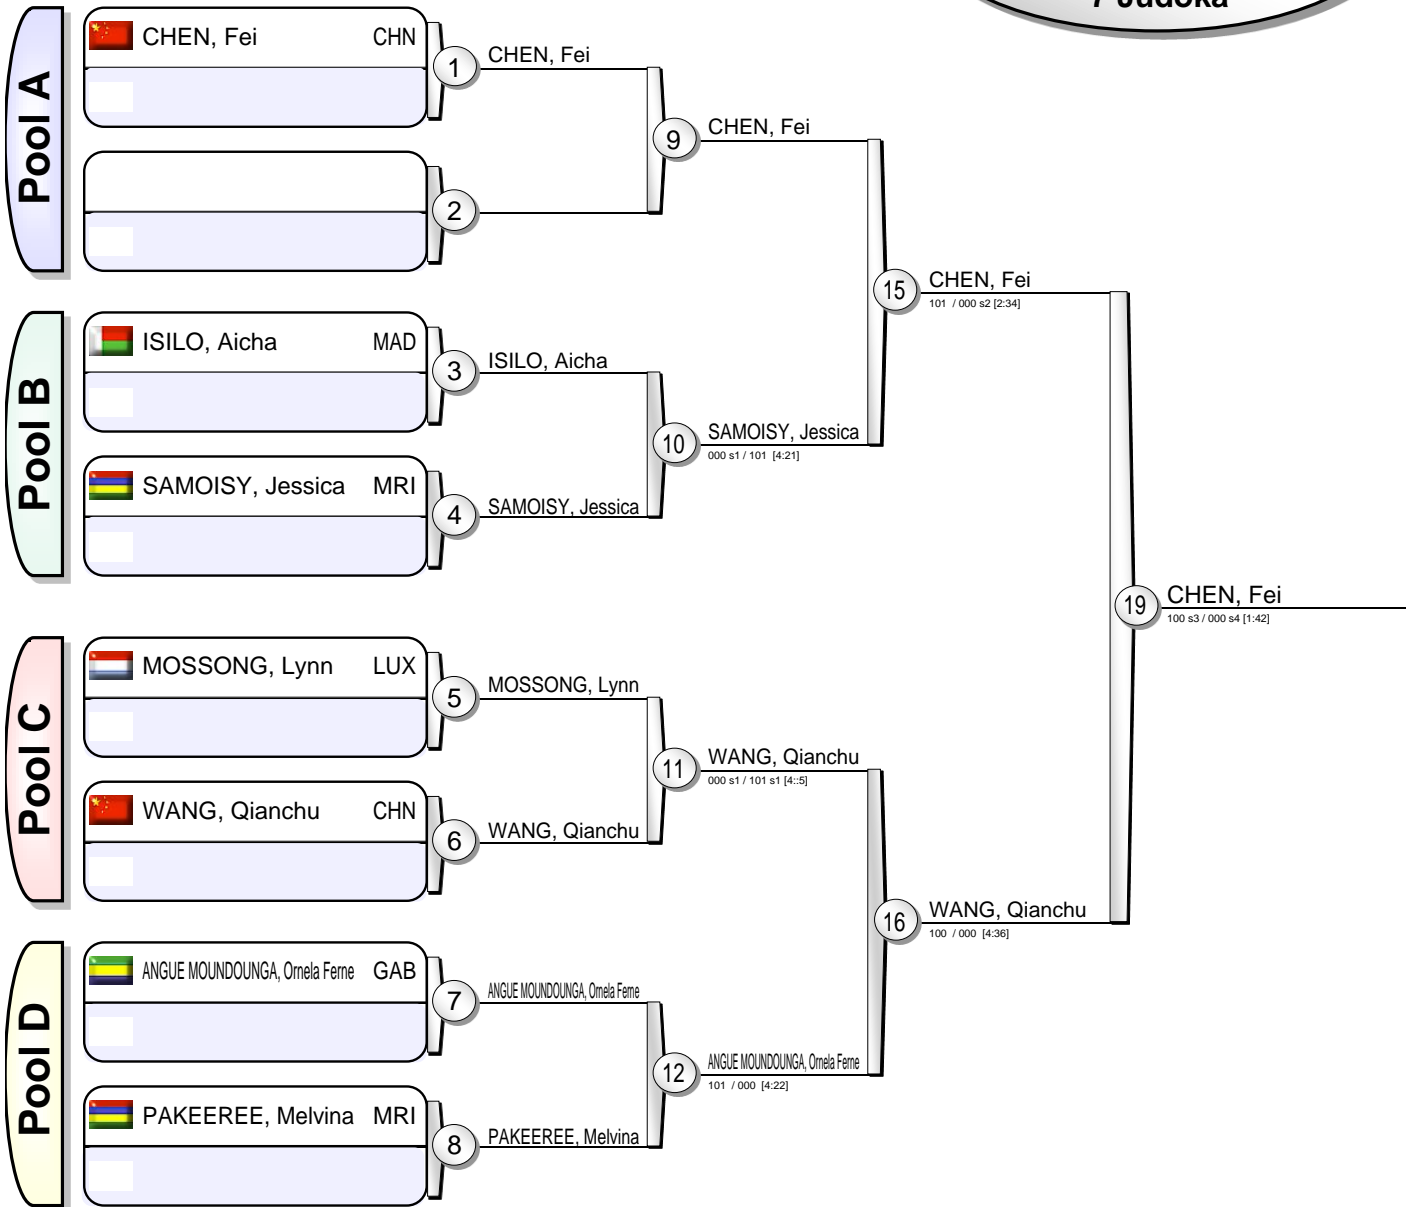

-57 kg

6 Judoka

Results

1. ZHOU, Ying CHN
2. AGONO WORA, Karene GAB
3. INGLIS, Stephanie GBR
3. SYLVA, Sarah MRI
5. RAVINA, Chrisabelle MRI
5. CUPIDON, Charlaïne MRI
- 7.
- 7.

African Open Port Louis MRI 2013

Port Louis (MRI) 9-10 November 2013

-63 kg

8 Judoka

Results		
1.	AUGUSTINE, Esther	NGR
2.	YEATSBROWN, Katiejemima	GBR
3.	MULLEN, Jodie	GBR
3.	WEZEU DOMBEU, Helene	CMR
5.	JEAN PIERRE, Kimberley	MRI
5.	DIALLI, Philomne Jessica	GAB
7.	PERRINNE, Chandrine	MRI
7.	PERRINE, Marie Conie	MRI

African Open Port Louis MRI 2013

Port Louis (MRI) 9-10 November 2013

-70 kg

7 Judoka

Results		
1.	CHEN, Fei	CHN
2.	WANG, Qianchu	CHN
3.	ANGUE MOUNDOUNGA, Ornela Ferne	GAB
3.	MOSSONG, Lynn	LUX
5.	ISILO, Aicha	MAD
5.	SAMOISY, Jessica	MRI
7.		
7.	PAKEEREE, Melvina	MRI