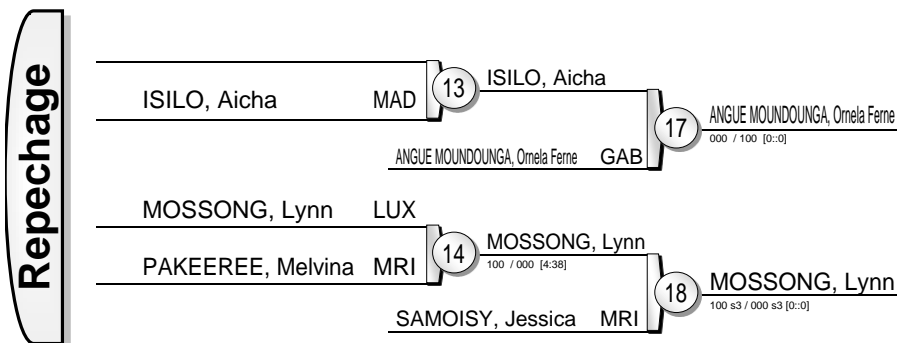

-57 kg

6 Judoka

Results

1. ZHOU, Ying CHN
2. AGONO WORA, Karene GAB
3. INGLIS, Stephanie GBR
3. SYLVA, Sarah MRI
5. RAVINA, Chrisabelle MRI
5. CUPIDON, Charlaïne MRI
- 7.
- 7.

African Open Port Louis MRI 2013

Port Louis (MRI) 9-10 November 2013

-63 kg

8 Judoka

Results		
1.	AUGUSTINE, Esther	NGR
2.	YEATSBROWN, Katiejemima	GBR
3.	MULLEN, Jodie	GBR
3.	WEZEU DOMBEU, Helene	CMR
5.	JEAN PIERRE, Kimberley	MRI
5.	DIALLI, Philomne Jessica	GAB
7.	PERRINNE, Chandrine	MRI
7.	PERRINE, Marie Conie	MRI

African Open Port Louis MRI 2013

Port Louis (MRI) 9-10 November 2013

-70 kg

7 Judoka

Results		
1.	CHEN, Fei	CHN
2.	WANG, Qianchu	CHN
3.	ANGUE MOUNDOUNGA, Ornela Ferne	GAB
3.	MOSSONG, Lynn	LUX
5.	ISILO, Aicha	MAD
5.	SAMOISY, Jessica	MRI
7.		
7.	PAKEEREE, Melvina	MRI